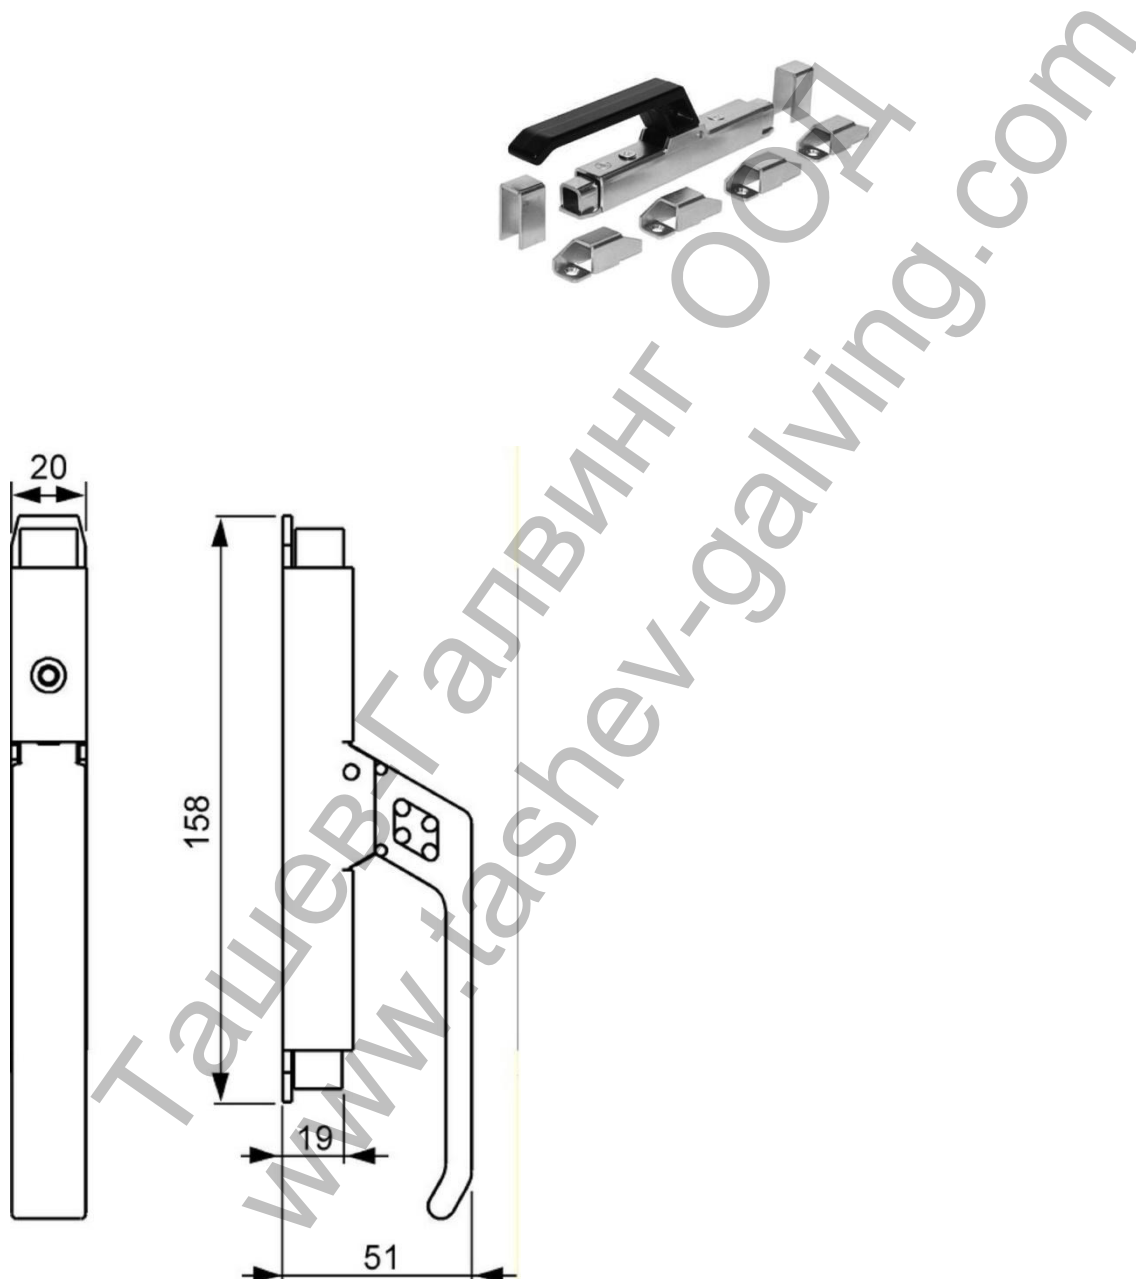

Сюрме Nova-Ferr мебелно двустранно 158x20 мм

Продукт: [Сюрме Nova-Ferr мебелно двустранно 158x20 мм](#)

Категория: [Сюрмета и резета](#)

Бранд: [Nova-Ferr](#)

Категория бранд: [Сюрме Nova-Ferr](#)